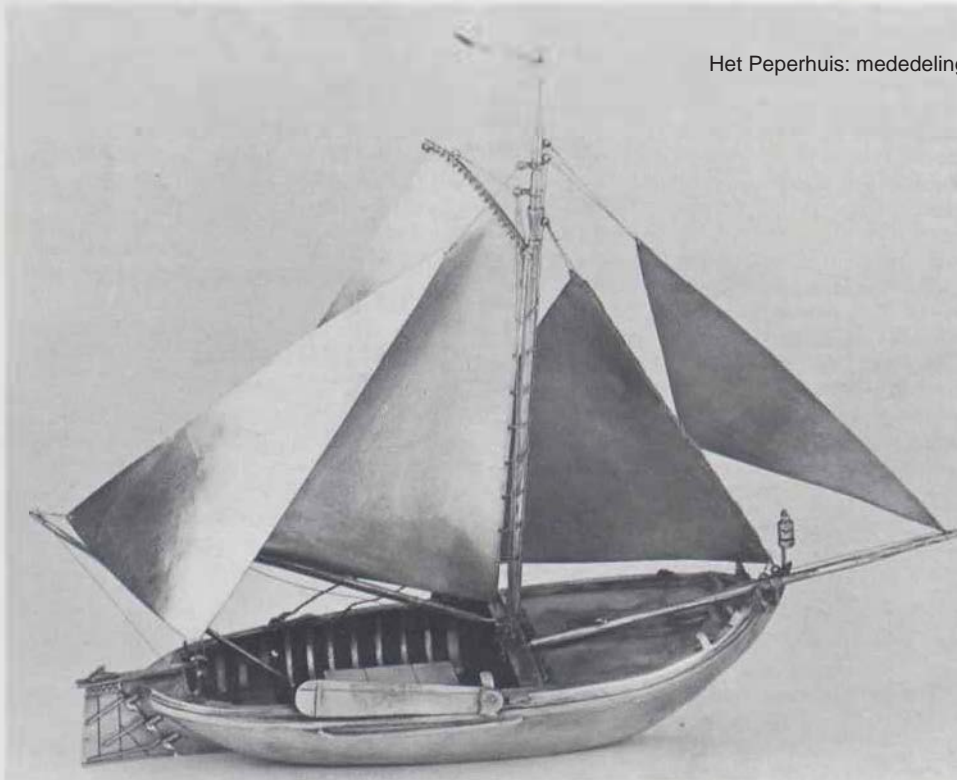

## Een zilveren bottermodel

Het museum heeft een zilveren bottermodel aangekocht met een lengte van circa 21 cm. Het model is in 1978 vervaardigd door Govert de Bruyn, een 'Schoonhoven'-zilversmid, 26 jaar, wonend te Enkhuizen. Het model is volledig op schaal gemaakt.